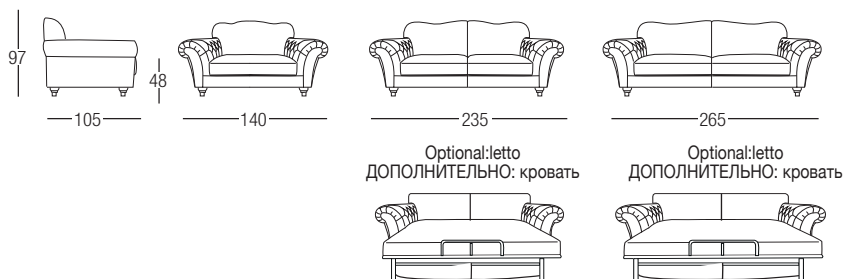

CASANOVA

Design: Centro Studi Estro Milano
Struttura: legno di faggio, abete, multistrato e agglomerato in particelle di legno.
Sistema di molleggio: sospensione su cinghie elastiche. Su richiesta il supporto della seduta può essere fornito con molle elicoidali.
Imbottitura: cuscini di seduta in poliuretano espanso ecologico a densità differenziata con falda 100% poliestere; cuscini di spalliera: Poliuretano ricoperto con falda 100% poliestere. Su richiesta, imbottitura in piuma d'oca.
Rivestimento: pelle o tessuto.
Piedi di serie a vista: laccati bronzo
Cuscini: Versione 3p maxi: 2 cuscini con bordo cm 45x45 + 2 back-pillows cm 30x55 con spazzolone
 Versione 3p: solo 2 back-pillows 30x55 con spazzolone
 Versione Poltrona: 1 back-pillow 30x55 con spazzolone

Дизайн: Centro Studi Milano Estro
Структура: древесно-стружечная плита из бука, пихты, многослойная и агломерированная
Пружинная система: подвесные эластичные ляжки. По запросу сиденье может быть снабжено геликоидальными пружинами.
Набивка: подушки сиденья: экологический расширенный полиуретан различной плотности со слоем 100% полиэстера; подушки спинки: Полиуретан, покрытый слоем 100% полиэстера.
 По запросу, набивка из гусиного пуха.
Обивка: ткань или кожа.
Открытые стандартные ножки: лакированные бронзой
Подушки: 3p макси версия: 2 подушки с кантом 45x45 см +2 задних подушки см 30x55 со щеткой
 Версия 3p: только 2 задних подушки 30x55 со щеткой
 Версия Кресло: 1 задняя подушка 30x55 со щеткой