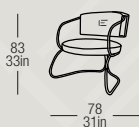

CIRCLE IS338

COD. 100

H. SEDUTA / H. SITTING 50 cm / 19 in
P. SEDUTA / D. SITTING 56 cm / 22 in

ESTRO
MILANO HANDMADE IN ITALY

www.estromilano.com